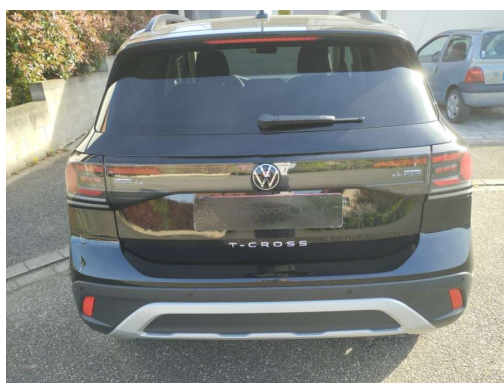

## VOLKSWAGEN T-CROSS LIFE + IQ.LIGHT + KEYLESS + CLIM AUTO + CAMERA (Ref:ref\_21741)

### Véhicules d'occasion

Cylindrée	1.0 cc
Carburant	ESSENCE
PUISSANCE (CV)	115 cv
CO2	132 g/km
BOÎTES DE VITESSES	AUTOMATIQUE
Portes	5
Carrosserie	SUV
KM	4km
Immat	27/04/2026

Couleur  
NOIR INTENSE NACRÉ (2T2T)