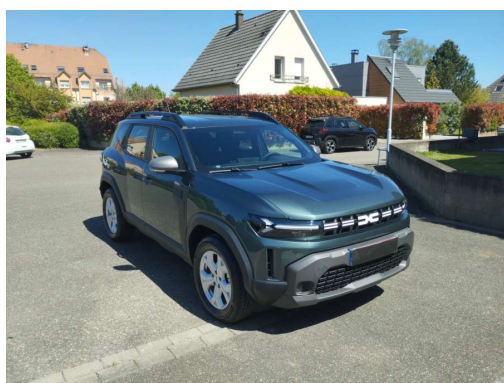

DACIA DUSTER EXPRESSION + PACK COLD (Ref:ref_21746)

0 KM

Cylindrée	1.2 cc
Carburant	GPL
PUISSANCE (CV)	120 cv
CO2	122 g/km
BOÎTES DE VITESSES	MANUELLE
Portes	5
Carrosserie	SUV
KM	2km
Immat	17/04/2026

Couleur
VERT CEDRE