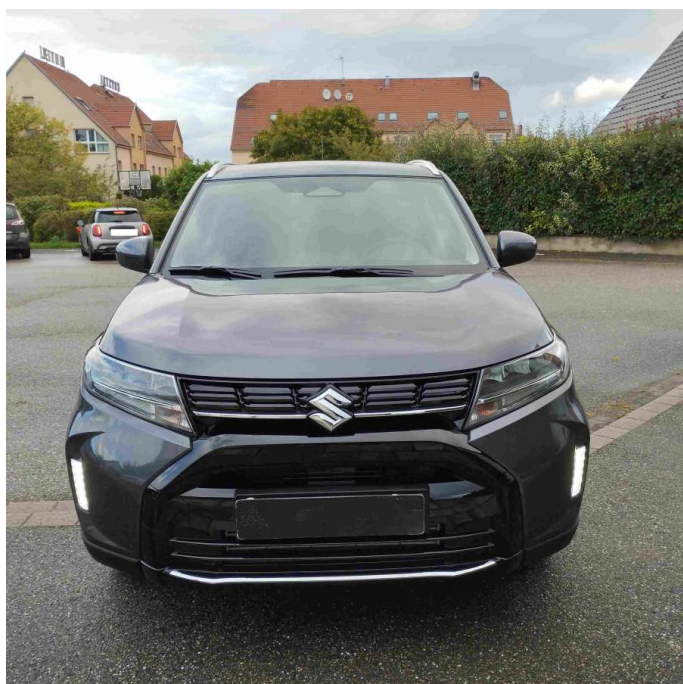

DIFFUSCAR

11, RUE LUCIE AUBRAC
67150 ERSTEIN
Email : diffuscar.sarl@orange.fr
Tel : 03 88 25 56 51
Mobile : 06 19 89 59 68

SUZUKI VITARA ALLGRIP PRIVILEGE (Ref:ref_21593)

0 KM

Cylindrée	1.4 cc
Carburant	HYBRIDE ESSENCE
PUISSANCE (CV)	129 cv | 6 ch (95kw)
CO2	131 g/km
BOÎTES DE VITESSES	MANUELLE
Portes	5
Carrosserie	SUV
KM	3km
Immat	19/03/2025

Couleur
COSMIC BLACK (ZCE)

22.956 € TTC

Garantie : 3 ANS
Délais de livraison : 3 SEMAINES
Origine : UE
Pas de reprise - En option livraison à domicile